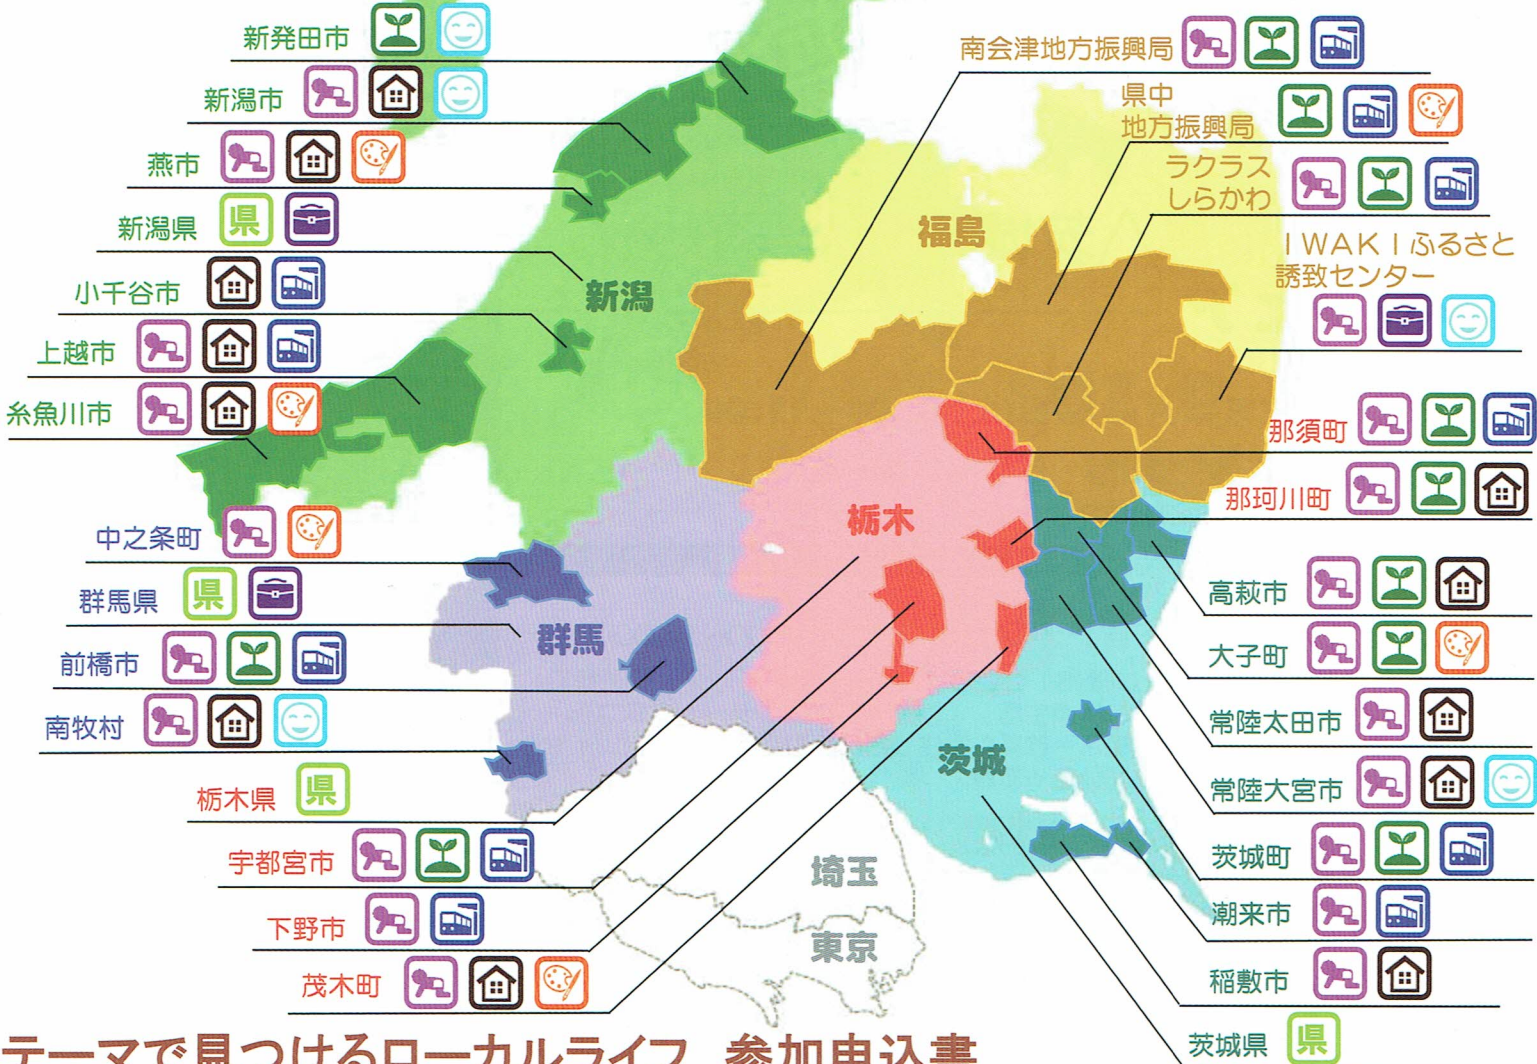

● 個別相談(12:00~17:00)

29の自治体や団体が個別ブースで、5つのテーマのほかイロイロなご相談に対応します。

▶ 出展者

- 【新潟エリア】 新潟県、新発田市、新潟市、燕市、小千谷市、上越市、糸魚川市
- 【福島エリア】 ラクラスしらかわ、I WAK I ふるさと誘致センター、県中地方振興局、南会津地方振興局
- 【茨城エリア】 茨城県、常陸太田市、高萩市、潮来市、常陸大宮市、稲敷市、茨城町、大子町
- 【栃木エリア】 栃木県、宇都宮市、下野市、茂木町、那須町、那珂川町
- 【群馬エリア】 群馬県、前橋市、南牧村、中之条町

〈主催〉 新潟県・栃木県・群馬県・FIT構想推進協議会(※)

※FIT構想推進協議会とは、福島(F)・茨城(I)・栃木(T)の3県の県際地域(八溝山・那須岳を中心とする地域)の自治体等で構成されています。

〈共催〉 認定NPO法人ふるさと回帰支援センター

個別相談ブース紹介(29ブース)

各ブースごとに特に力を入れている3つのテーマを表示しました。(各ブースでは表示アイコン以外のテーマもご相談いただけます。)

- ◎アイコンの説明:
- 子育て
 - 食・農
 - 空き家活用
 - 二拠点生活
 - 創業・クリエイター
 - 県 県全域
 - 就職
 - 地域住民との交流

テーマで見つけるローカルライフ 参加申込書

事前申し込みをされる方は、必要事項をご記入のうえ、下記申込先にFAXまたはメールでお申し込みください。
 ※当日参加も可能ですが、あらかじめご希望内容等をいただけますと当日のご相談がスムーズなため、事前申し込みをおすすめします。また事前申し込みの方にはお楽しみ景品をプレゼントさせていただきます。
 ※個人情報、移住関連の情報提供や、御要望の把握以外には使用しません。